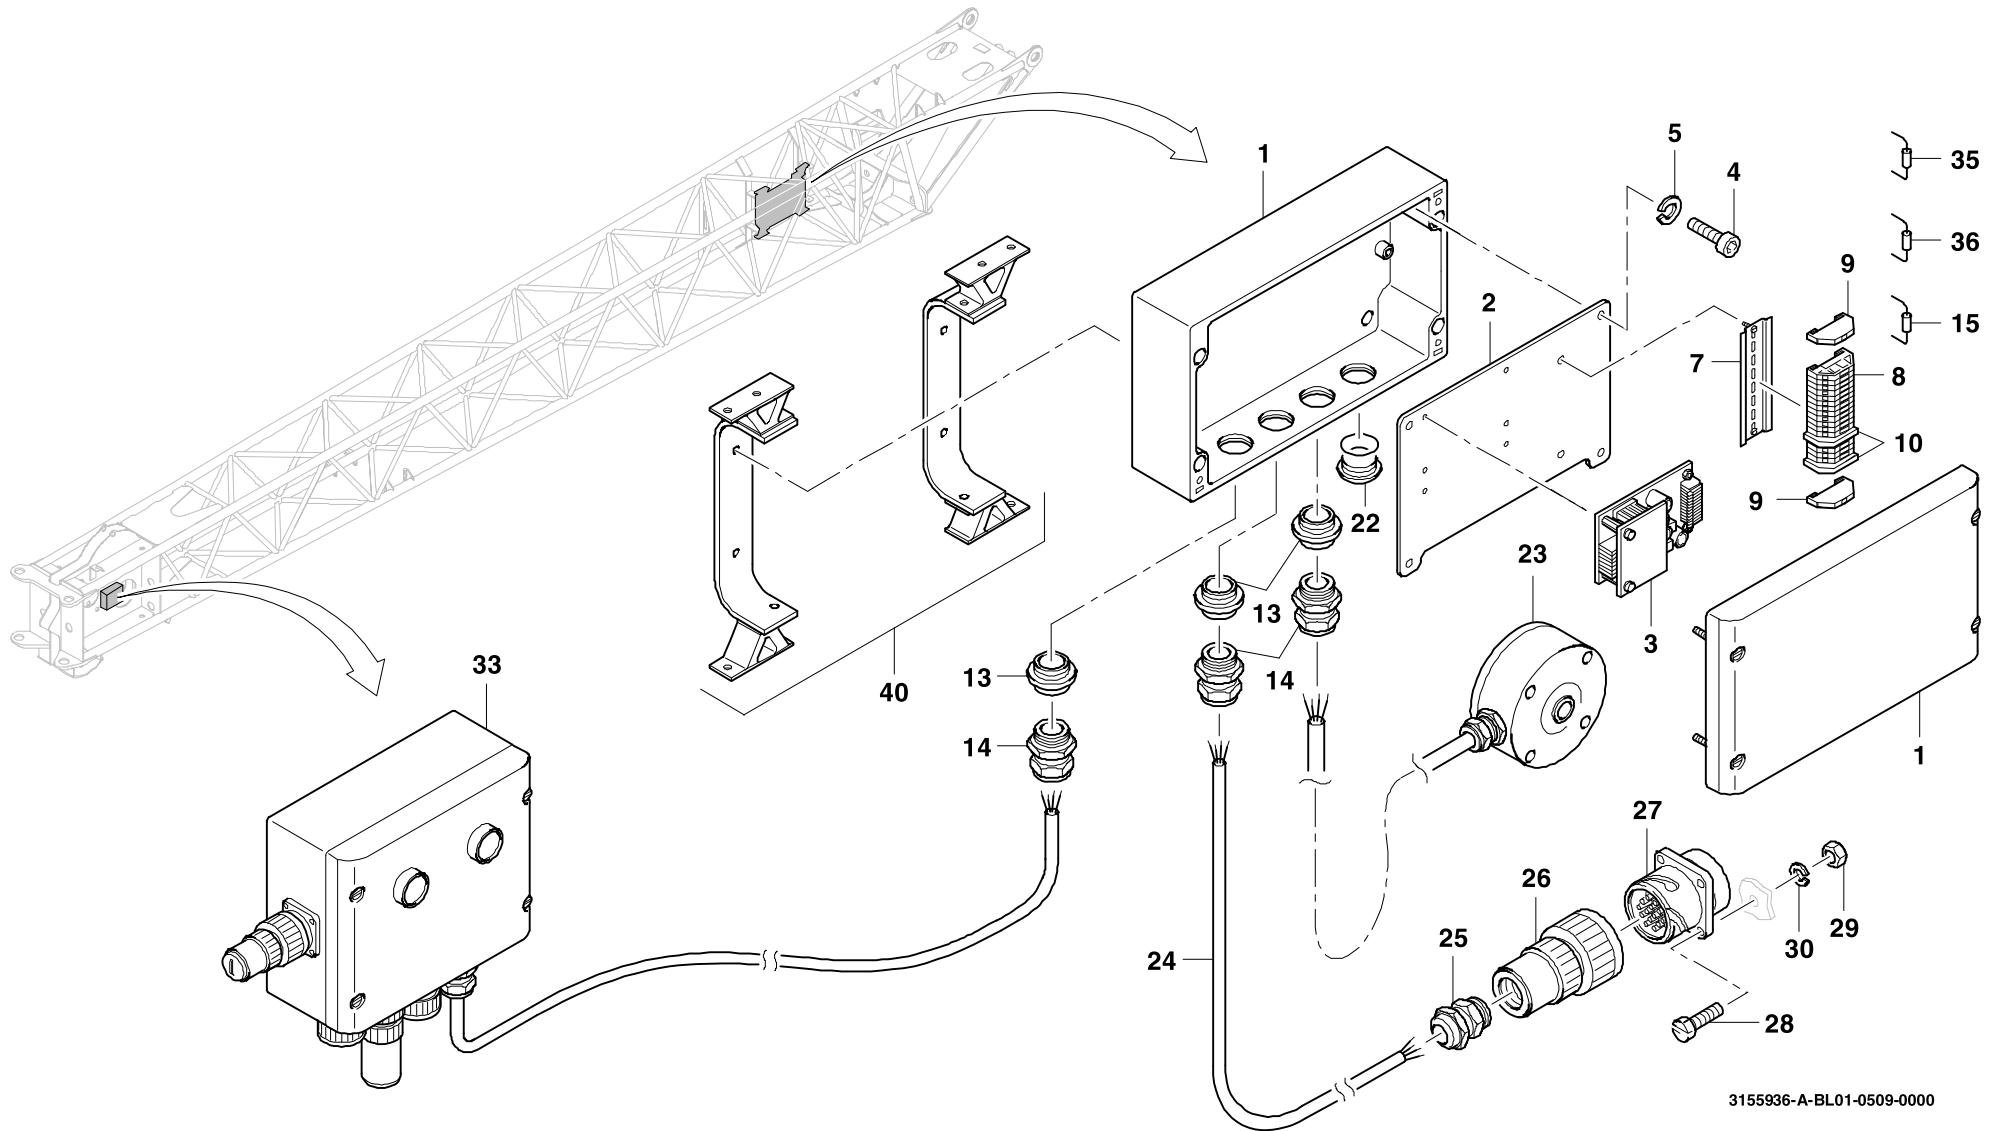

GROVE

WINKELEINHEIT SPITZENAUSLEGER CAN-IO
 ANGULAR UNIT, FLY JIB CAN-IO

BILDTAFEL
 PICTORIAL DISPLAY

05.09

3155936-ETL A

1/1

GMK 3055
BE 710
G 173

3155936-A-BL01-0509-0000